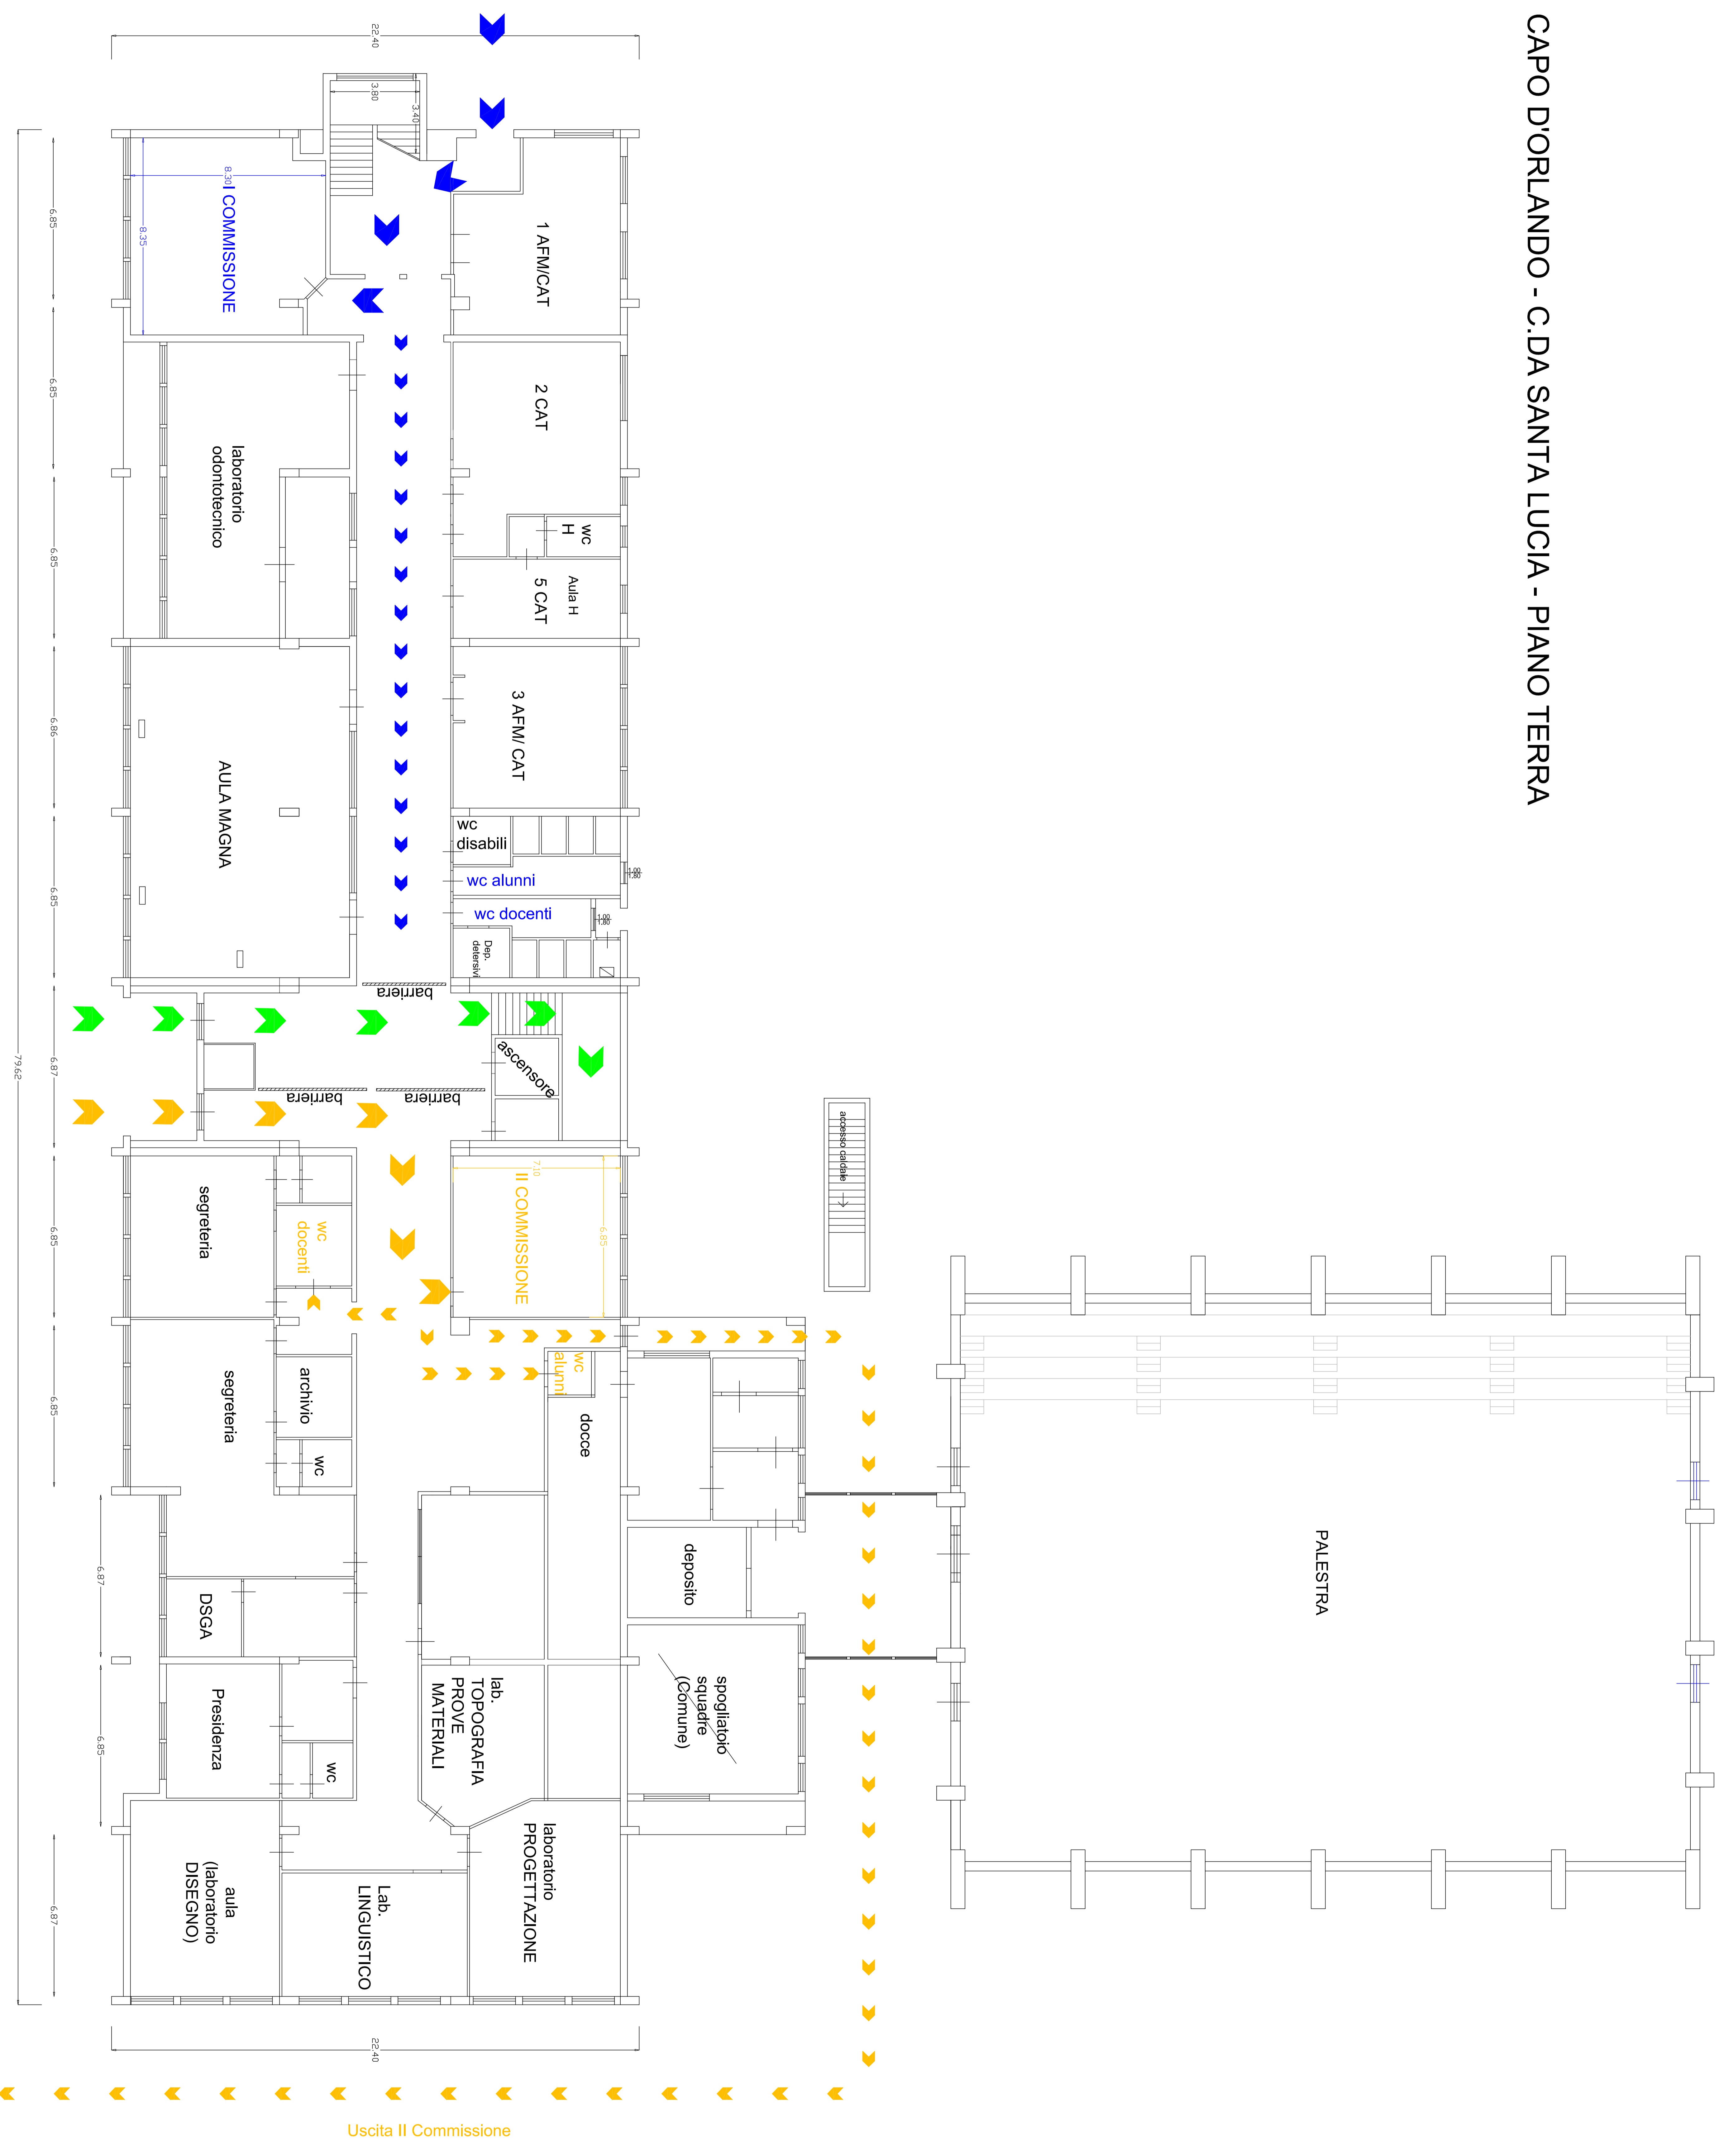

CAPO D'ORLANDO - C.DA SANTA LUCIA - PIANO TERRA

Uscita II Commissione

SCALA 1:100